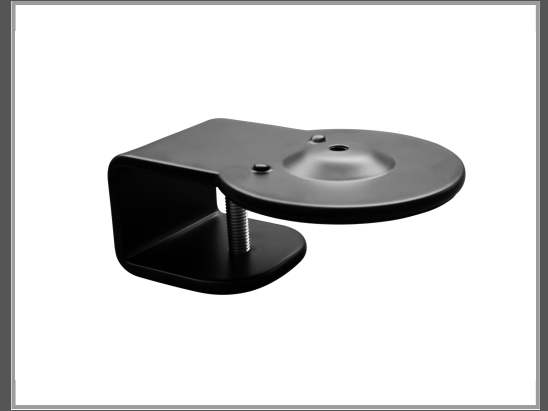

Bakker BE Flexible Long Clamp, Schwarz, Klemme, Schwarz, Stahl, Tisch/Bank, BE Flexible, 772 g

BE Flexible Long Clamp - Schwarz

Gruppe	Möbel
Hersteller	Bakker
Hersteller Art. Nr.	BNEBFLCB
EAN/UPC	8719274678021

Beschreibung

BE Flexible Clamps

Wählen Sie die richtige Klemme für Ihren Schreibtisch. Stabile Befestigung Ihres Monitorarms für Schreibtische von 0 bis 80 mm.

Mit der richtigen Klemme holen Sie das Maximum aus Ihrem Monitorarm heraus. In unserer BE Flexible-Serie können Sie aus drei Klemmen wählen, die jeweils perfekt für eine bestimmte Situation geeignet sind. Welche Klemme Sie benötigen, hängt von der Dicke Ihres Schreibtisches und davon ab, wo Sie den Arm montieren möchten. So schaffen Sie in jeder Umgebung einen stabilen, ordentlichen und ergonomischen Arbeitsplatz. Vom flexiblen Arbeitsplatz bis zum festen (Heim-)Arbeitsplatz.

Hauptmerkmale

	Allgemein
Produkttyp	Klemme
Produktfarbe	Schwarz
Gehäusematerial	Stahl
Gewicht	772 g
Breite	100 mm
Tiefe	155 mm
Verpackungshöhe	70 mm
Verpackungsbreite	104 mm
Verpackungstiefe	152 mm
Menge pro Packung	1 Stück(e)
Produkte pro Palette	810 Stück(e)
Palettenlänge (brutto)	11 cm
Palettenbreite (brutto)	11 cm

Ausführliche Details

	Merkmale
Produkttyp	Klemme

Produktfarbe	Schwarz
Gehäusematerial	Stahl
Befestigungstyp	Tisch/Bank
Kompatibilität	BE Flexible
Gewicht und Abmessungen	
Gewicht	772 g
Breite	100 mm
Tiefe	155 mm
Höhe	60 mm
Lieferumfang	
Menge pro Packung	1 Stück(e)
Verpackungsdaten	
Verpackungshöhe	70 mm
Verpackungsbreite	104 mm
Verpackungstiefe	152 mm
Paketgewicht	815 g
Technische Details	
Ursprungsland	China
Logistikdaten	
Produkte pro Palette	810 Stück(e)
Warentarifnummer (HS)	84733080
Palettenlänge (brutto)	11 cm
Palettenbreite (brutto)	11 cm
Palettenhöhe (brutto)	12,3 cm
Zolltarifnummer (TARIC)	8473308000
Palettengewicht (brutto)	703 g